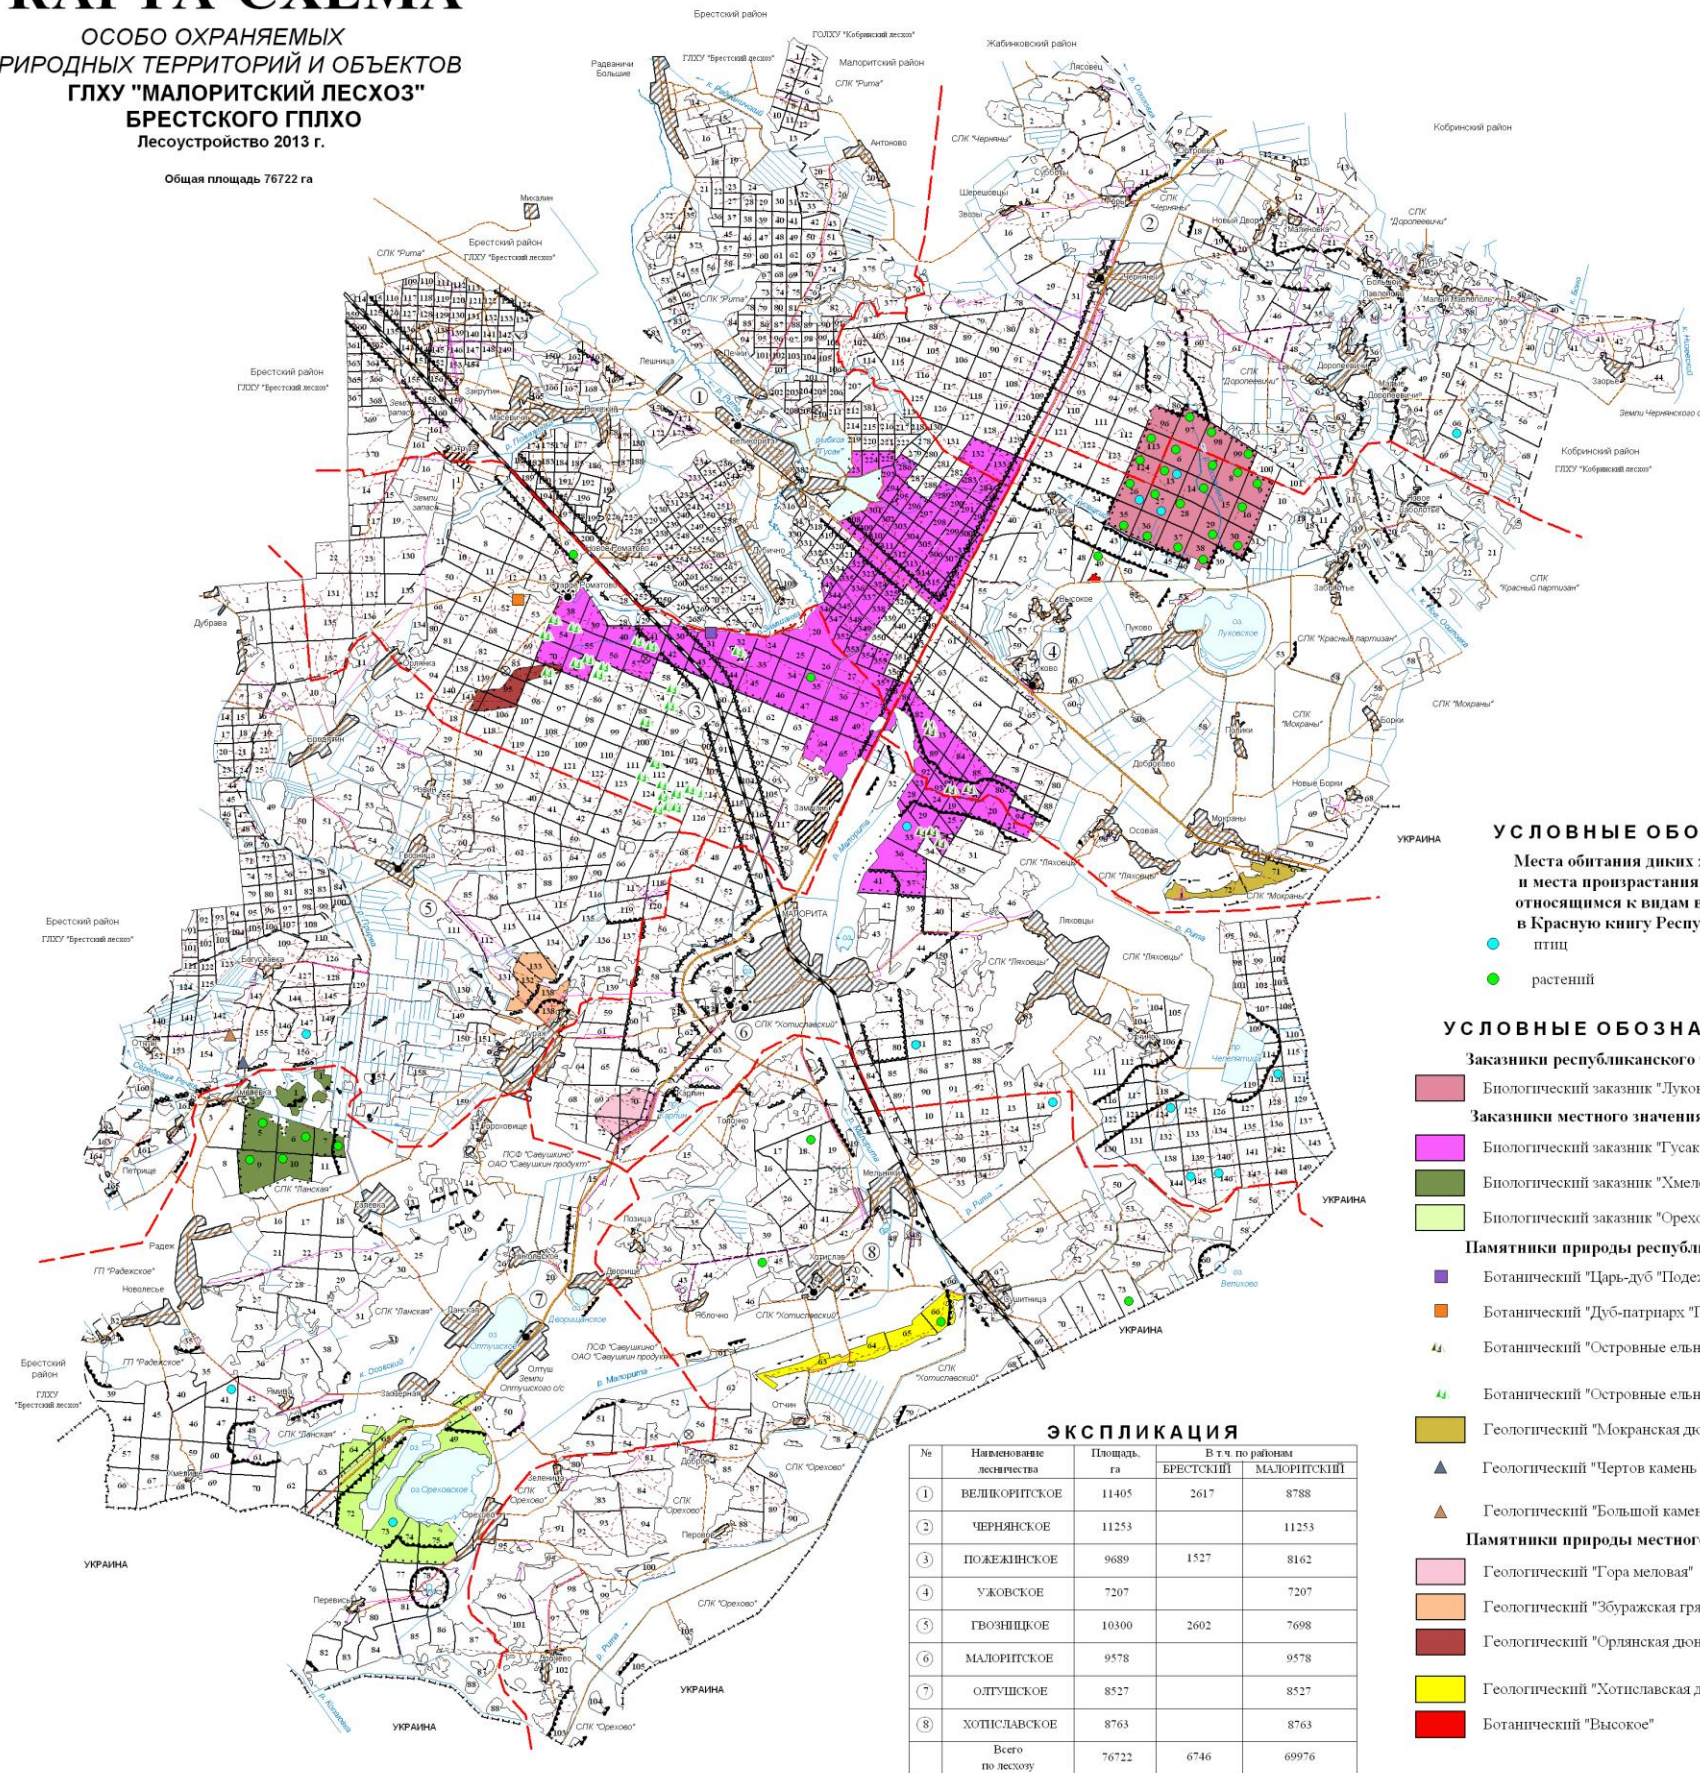

КАРТА-СХЕМА

ОСОБО ОХРАНЯЕМЫХ
ПРИРОДНЫХ ТЕРРИТОРИЙ И ОБЪЕКТОВ
ГЛХУ "МАЛОРИТСКИЙ ЛЕСХОЗ"
БРЕСТСКОГО ГПЛХО
Лесоустройство 2013 г.

Общая площадь 76722 га

Рисунок 12 – Особо охраняемые природные территории и объекты